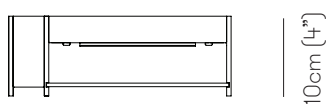

Diffuser

W White

Package	Dimensions	Net Weight	Gross Weight	Total vol.
	46×47×H.30 cm (18,1"×18,5"×H.11,8")	4,5 kg	6,5 kg	0,06m ³

Dimensions

25,3cm (10")